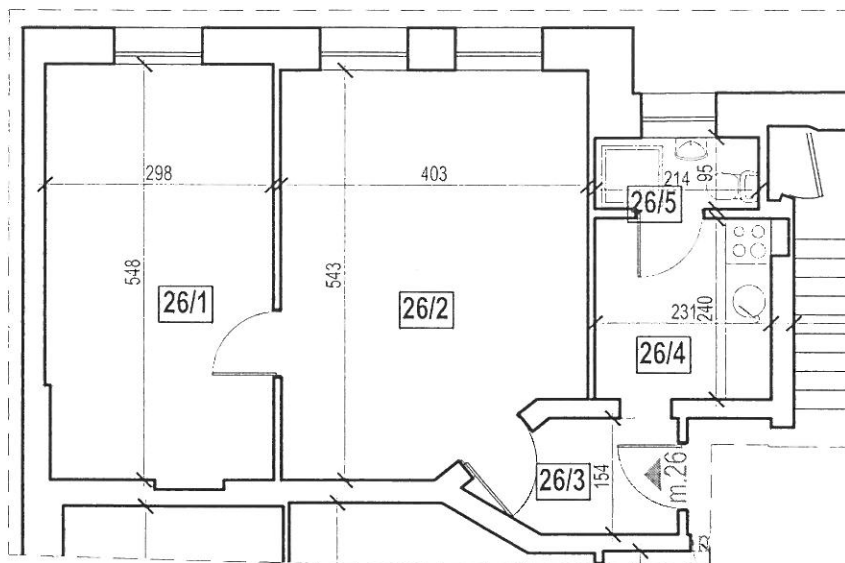

# LOKAL MIESZKALNY NR 26

SKALA 1:100

URZĄD MIASTA POZNANIA  
Wydział Urbanistyki i Architektury  
61-841 Poznań, plac Kolegiacki 17

LOKAL 26		
.26.1	POKÓJ	16,25
.26.2	POKÓJ	20,41
.26.3	KORYTARZ	3,52
.26.4	KUCHNIA	5,54
.26.5	ŁAZIENKA	2,07
RAZEM LOKAL		47,79

RZUT 3 PIĘTRA  
LOKALIZACJA LOKALU